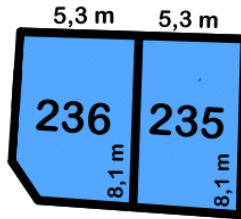

Rezeption

Parkplatz 1

-  Super Deluxe (90 - 110 m²)
-  Deluxe (50 - 75 m²)
-  Standard (26 - 55 m²)
-  Spartarif - Zeltplatz (16 - 22 m²)
-  Super Spartarif - Zeltplatz (12-15 m²)