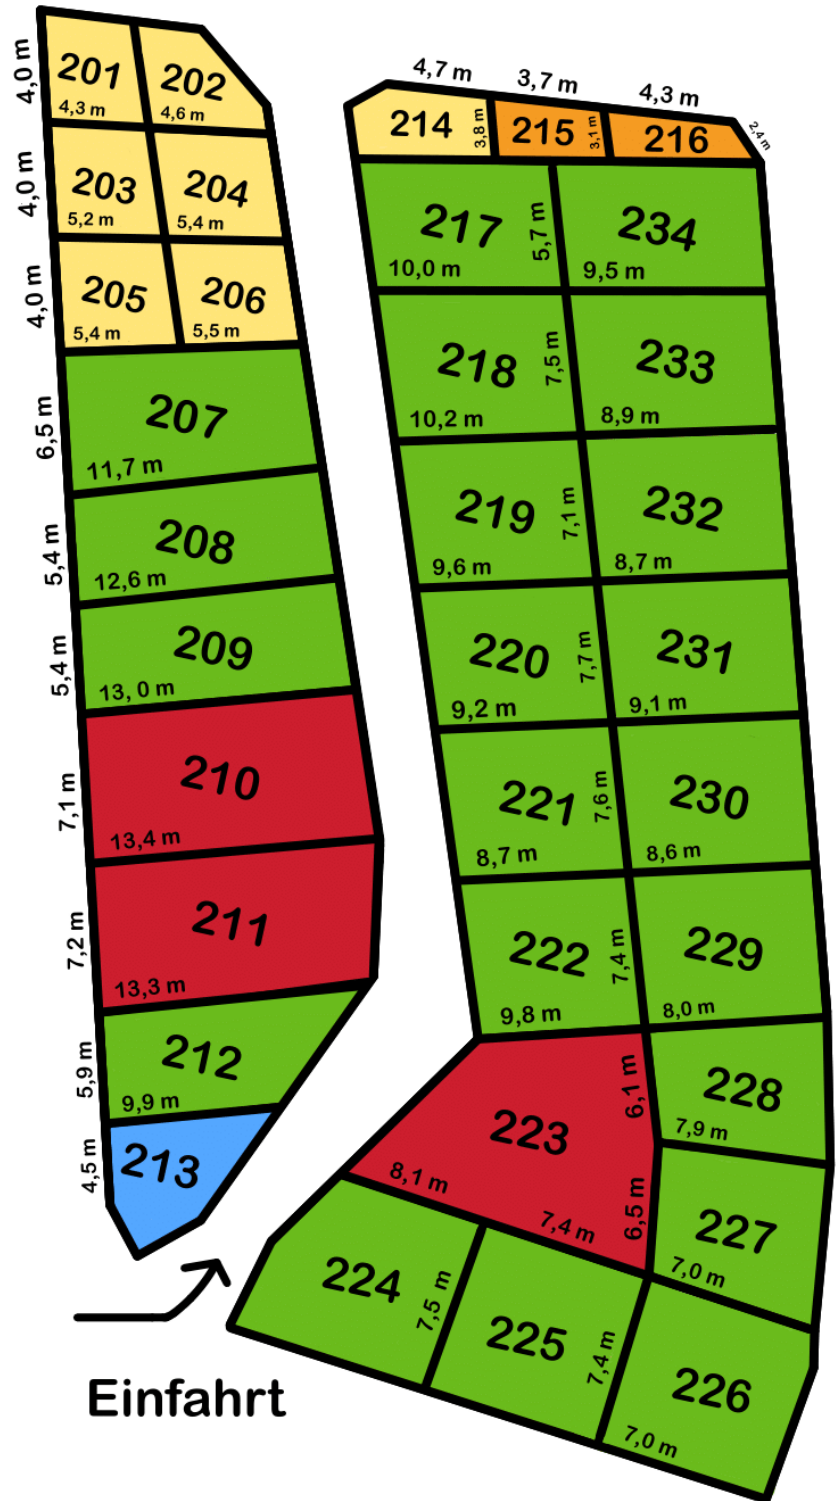

Rezeption

Parkplatz 1

-  Super Deluxe (90 - 110 m²)
-  Deluxe (50 - 75 m²)
-  Standard (26 - 55 m²)
-  Spartarif - Zeltplatz (16 - 22 m²)
-  Super Spartarif - Zeltplatz (12-15 m²)